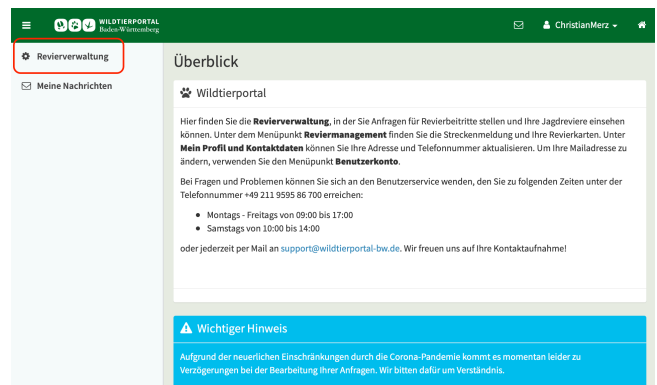

Zugriff auf das Wildtierportal

Der Zugang zum internen Bereich des Wildtierportal BW setzt eine Registrierung voraus, welche direkt im Wildtierportal vorgenommen werden kann:

<https://idp.wildtierportal-bw.de/de/user/register>

Bei Fragen wenden sie sich gerne an die Wildtierportalpioniere der KJV BB:

wildtierportal@kjvbb.de

Revierinhaber

Der Revierinhaber muss den Erstzugriff beantragen und ist somit auch der Revieradmin, diese Rolle kann später an einen Mitjäger übergeben werden:

<https://www.wildtierportal-bw.de/de>