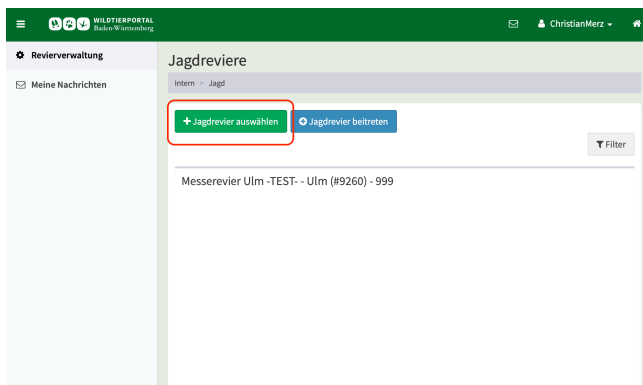

Zugriff auf das Wildtierportal

Der Zugang zum internen Bereich des Wildtierportal BW setzt eine Registrierung voraus, welche direkt im Wildtierportal vorgenommen werden kann:

<https://idp.wildtierportal-bw.de/de/user/register>

Bei Fragen wenden sie sich gerne an die Wildtierportalpioniere der KJV BB:

wildtierportal@kjvbb.de

Revierinhaber

Der Revierinhaber muss den Erstzugriff beantragen und ist somit auch der Revieradmin, diese Rolle kann später an einen Mitjäger übergeben werden:

<https://www.wildtierportal-bw.de/de>