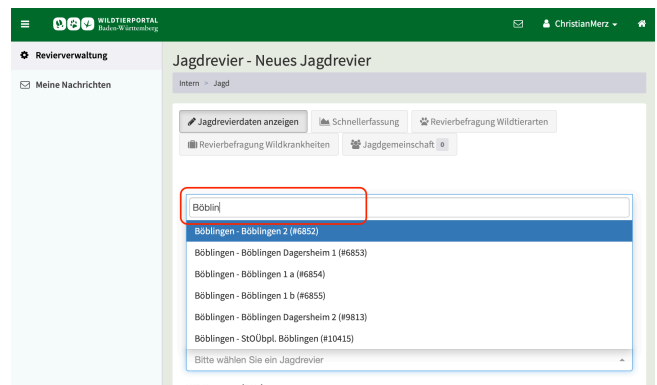

Zugriff auf das Wildtierportal

Der Zugang zum internen Bereich des Wildtierportal BW setzt eine Registrierung voraus, welche direkt im Wildtierportal vorgenommen werden kann:

<https://idp.wildtierportal-bw.de/de/user/register>

Bei Fragen wenden sie sich gerne an die Wildtierportalpioniere der KJV BB:

wildtierportal@kjvbb.de

Revierinhaber

Der Revierinhaber muss den Erstzugriff beantragen und ist somit auch der Revieradmin, diese Rolle kann später an einen Mitjäger übergeben werden:

<https://www.wildtierportal-bw.de/de>