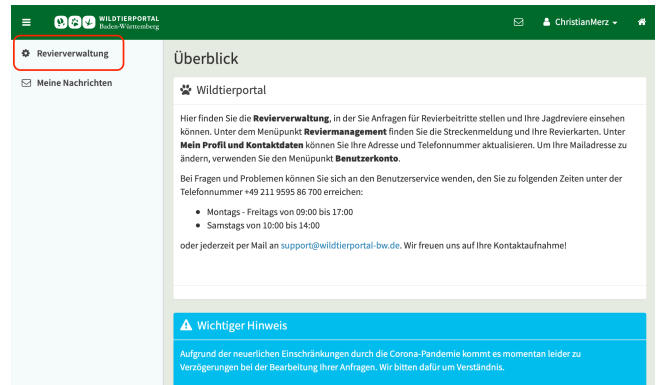

Mitjäger

Das Revier muss bereits dem Revierinhaber zugeordnet sein.

<https://www.wildtierportal-bw.de/de>

phd5-5.4.0-0-gb6f2ce2