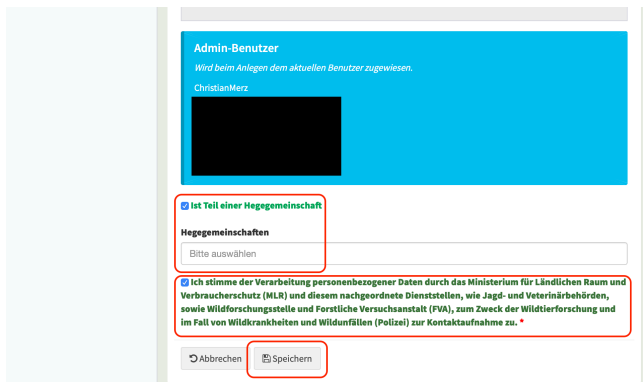

Zugriff auf das Wildtierportal

Der Zugang zum internen Bereich des Wildtierportal BW setzt eine Registrierung voraus, welche direkt im Wildtierportal vorgenommen werden kann:

<https://idp.wildtierportal-bw.de/de/user/register>

Bei Fragen wenden sie sich gerne an die Wildtierportalpioniere der KJV BB:

wildtierportal@kjvbb.de

Revierinhaber

Der Revierinhaber muss den Erstzugriff beantragen und ist somit auch der Revieradmin, diese Rolle kann später an einen Mitjäger übergeben werden:

<https://www.wildtierportal-bw.de/de>