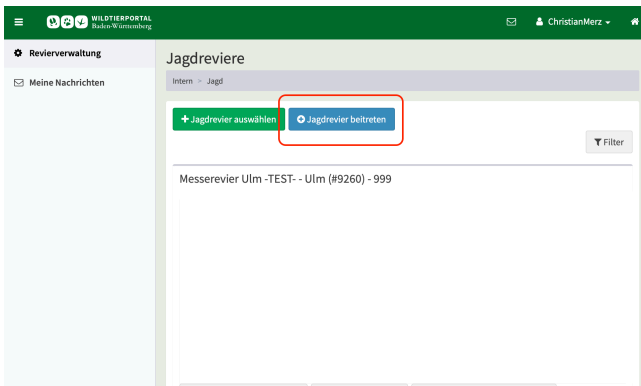

Zugriff auf das Wildtierportal

Der Zugang zum internen Bereich des Wildtierportal BW setzt eine Registrierung voraus, welche direkt im Wildtierportal vorgenommen werden kann:

<https://idp.wildtierportal-bw.de/de/user/register>

Bei Fragen wenden sie sich gerne an die Wildtierportalpioniere der KJV BB:

wildtierportal@kjvbb.de

Revierinhaber

Der Revierinhaber muss den Erstzugriff beantragen und ist somit auch der Revieradmin, diese Rolle kann später an einen Mitjäger übergeben werden:

<https://www.wildtierportal-bw.de/de>

Mitjäger

Das Revier muss bereits dem Revierinhaber zugeordnet sein.

<https://www.wildtierportal-bw.de/de>

phd5-5.4.0-0-gb6f2ce2