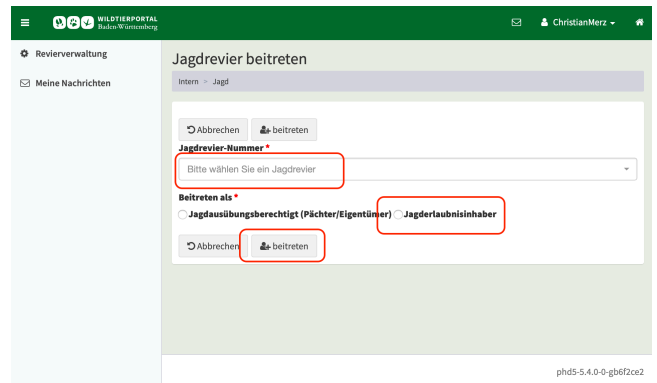

Zugriff auf das Wildtierportal

Der Zugang zum internen Bereich des Wildtierportal BW setzt eine Registrierung voraus, welche direkt im Wildtierportal vorgenommen werden kann:

<https://idp.wildtierportal-bw.de/de/user/register>

Bei Fragen wenden sie sich gerne an die Wildtierportalpioniere der KJV BB:

wildtierportal@kjvbb.de

Revierinhaber

Der Revierinhaber muss den Erstzugriff beantragen und ist somit auch der Revieradmin, diese Rolle kann später an einen Mitjäger übergeben werden:

<https://www.wildtierportal-bw.de/de>

Mitjäger

Das Revier muss bereits dem Revierinhaber zugeordnet sein.

<https://www.wildtierportal-bw.de/de>

phd5-5.4.0-0-gb6f2ce2